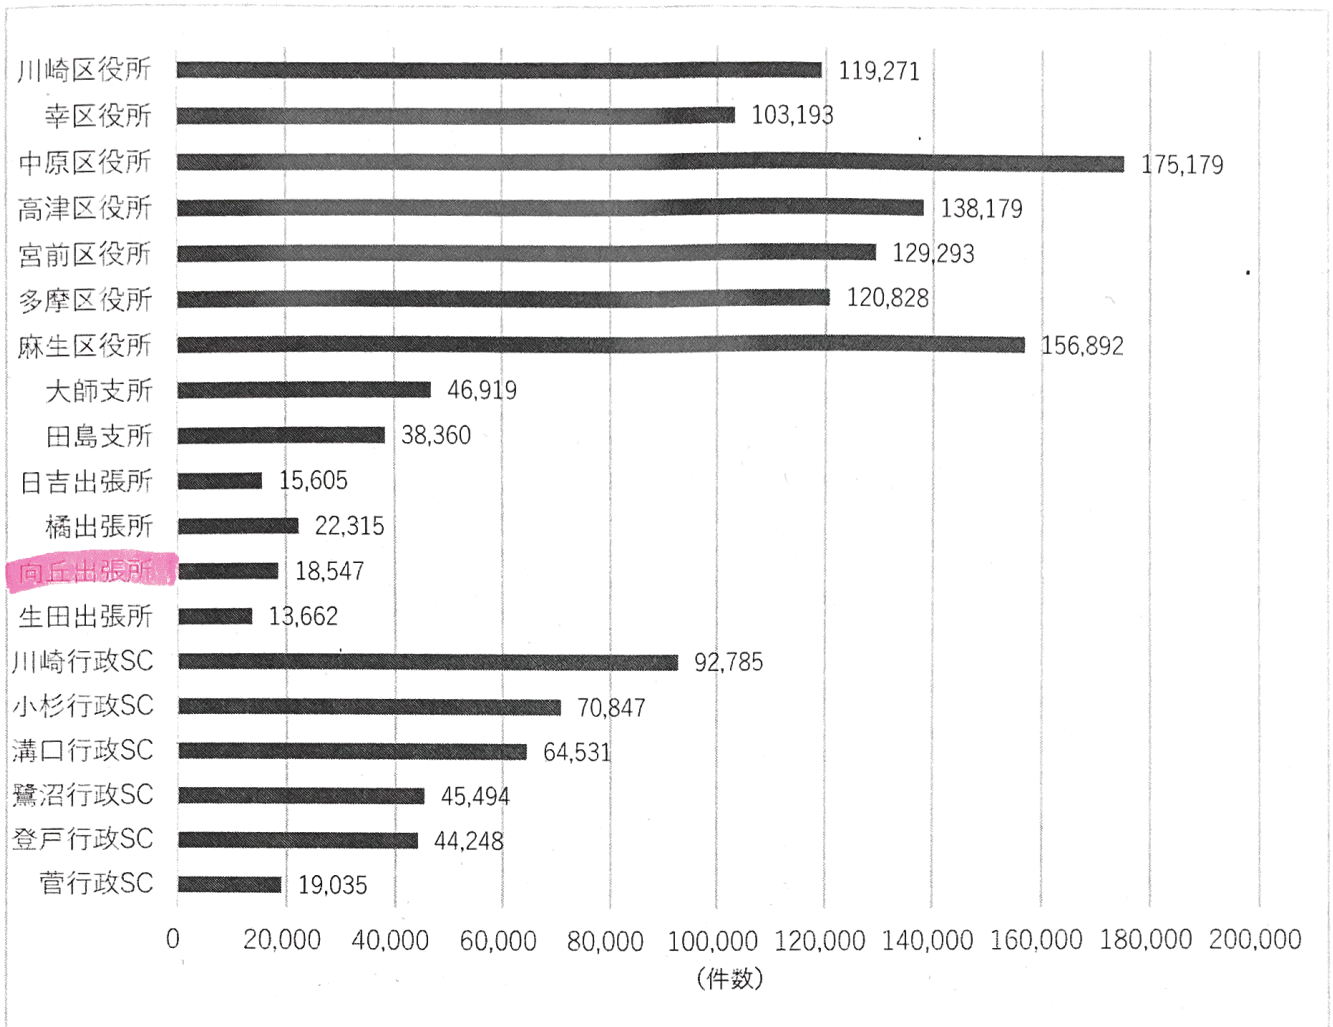

1. 証明書発行取扱件数推移

2. 平成30(2018)年度区民課等証明書発行取扱件数

※1. 2ともに税証明は除く

↓ 平成19年度実績 旧平均約224件
平成30年度実績 18,547件 ÷ 245日 = 約75.7件
(旧平均)