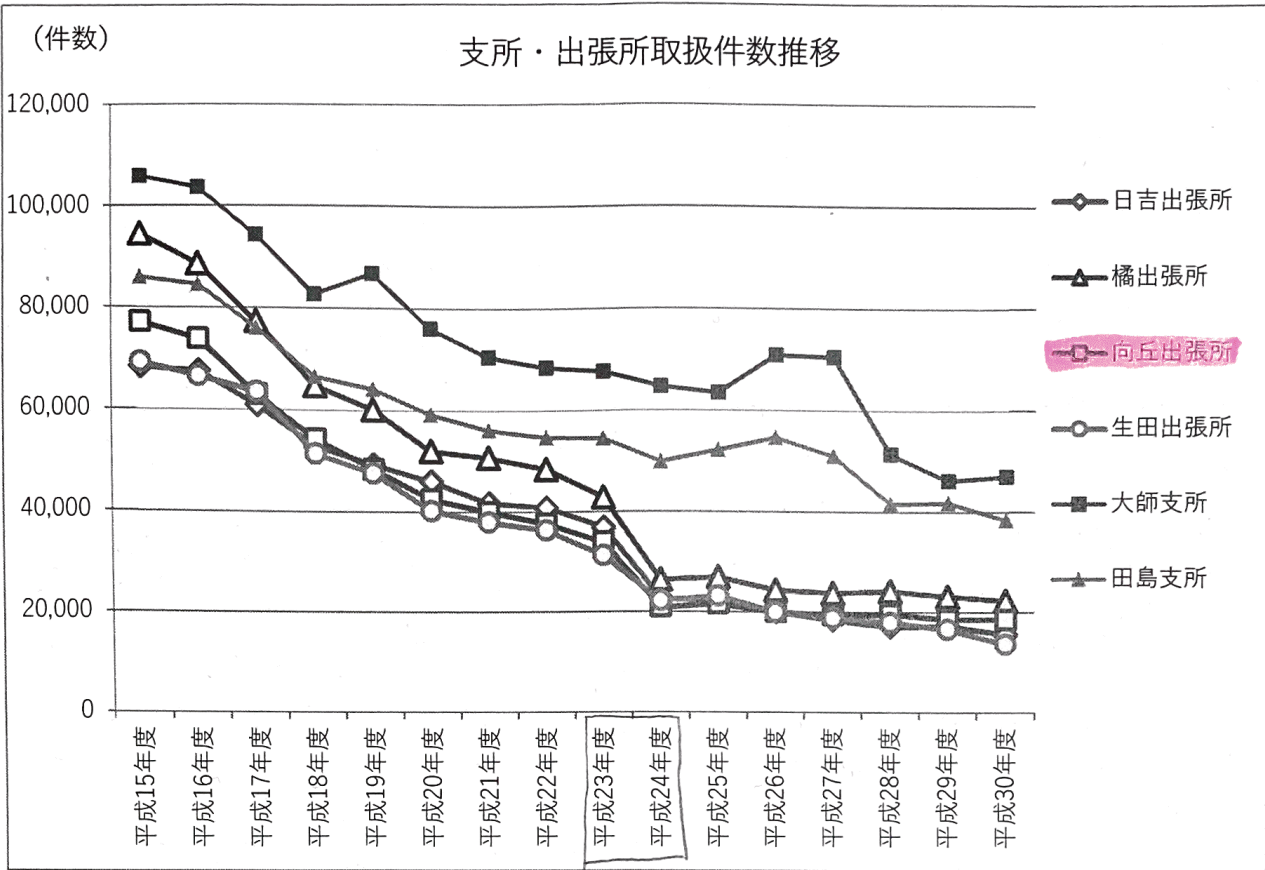

1. 証明書発行取扱件数推移

2. 平成30(2018)年度区民課等証明書発行取扱件数

※1. 2ともに税証明は除く

↓ 平成19年度実績 旧平均約224件
平成30年度実績 18,547件 ÷ 245日 = 約75.7件
(旧平均)