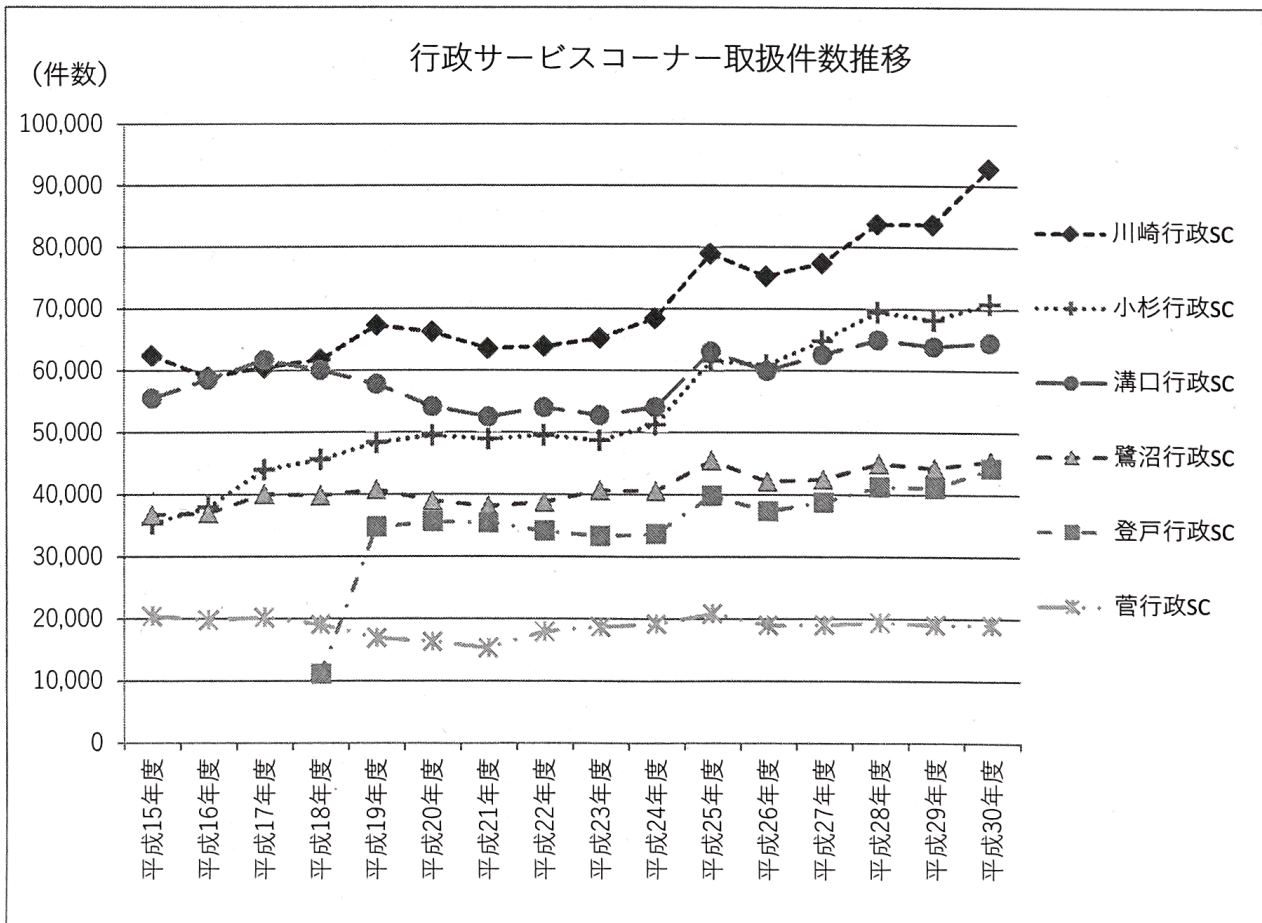

1. 証明書発行取扱件数推移

2. 平成30(2018)年度区民課等証明書発行取扱件数

※1. 2ともに税証明は除く

↓ 平成19年度実績 旧平均約224件
平成30年度実績 18,547件 ÷ 245日 = 約75.7件
(旧平均)